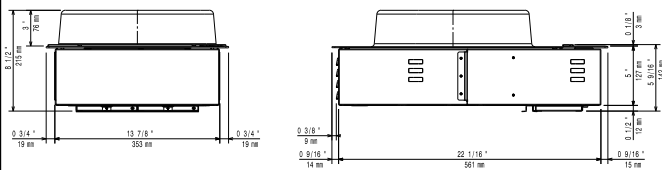

Konstruktion

- Robust konstruktion tillverkad i rostfritt stål AISI 304.
- Induktionswok med en diameter på 290 mm i diameter och 6 mm tjock.
- Inkl anslutningskabel med kontakt.
- IPX4-intyg för vattentålighet.

Topp

Sida

EI = Elektrisk anslutning
EO = Eluttag

Other

Elektricitet

Spänning:	380-415 V/3 ph/50-60 Hz
Total watt:	5 kW
Stickkontakt typ:	IEC/EN 60309-1/2
Minsta amperebehov:	16A

Viktig information

Top area width:	400 mm
Top area depth:	397 mm
Ytermått, bredd	392 mm
Ytermått, djup	592 mm
Ytermått, höjd	203 mm
Nettovikt:	16 kg