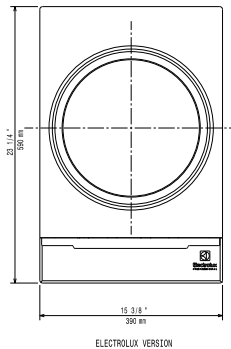

Kort specifikation

Pos.

Induktionswok för drop-in installation med en 6 mm tjock och robust glaskeram wok (290 mm i diameter). Anslutning med 3-fas. Tillverkad helt i rostfritt stål (AISI 304). Touch skärm för maximal synlighet med inställningar för effekt och timer. Tvåfärgat användargränssnitt (vitt och rött) gör det enklare att läsa av skärmen. Låsfunktion som gör att dina inställningar inte kan ändras av misstag under tillagning. Digitalt meddelande som varnar för het yta. Omedelbar värmeöverföring vid kontakt med wokpanna avsedd för induktionswok. IPx4 vattenskydd.

Konstruktion

- Robust konstruktion tillverkad i rostfritt stål AISI 304.
- Induktionswok med en diameter på 290 mm i diameter och 6 mm tjock.
- Inkl anslutningskabel med kontakt.
- IPX4-intyg för vattentålighet.

Topp

Sida

EI = Elektrisk anslutning
EO = Eluttag

Other

Elektricitet

Spänning:	380-415 V/3 ph/50-60 Hz
Total watt:	5 kW
Stickkontakt typ:	IEC/EN 60309-1/2
Minsta amperebehov:	16A

Viktig information

Top area width:	400 mm
Top area depth:	397 mm
Ytermått, bredd	392 mm
Ytermått, djup	592 mm
Ytermått, höjd	203 mm
Nettovikt:	16 kg