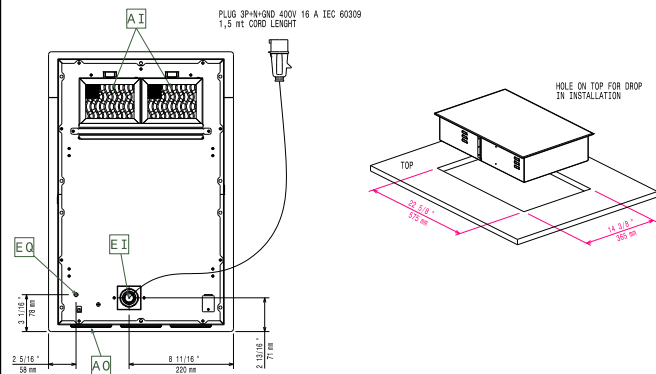

Kort specifikation

Pos.

Induktionswok för drop-in installation med en 6 mm tjock och robust glaskeram wok (290 mm i diameter). Anslutning med 3-fas. Tillverkad helt i rostfritt stål (AISI 304). Touch skärm för maximal synlighet med inställningar för effekt och timer. Tvåfärgat användargränssnitt (vitt och rött) gör det enklare att läsa av skärmen. Låsfunktion som gör att dina inställningar inte kan ändras av misstag under tillagning. Digitalt meddelande som varnar för het yta. Omedelbar värmeöverföring vid kontakt med wokpanna avsedd för induktionswok. IPx4 vattenskydd.

Konstruktion

- Robust konstruktion tillverkad i rostfritt stål AISI 304.
- Induktionswok med en diameter på 290 mm i diameter och 6 mm tjock.
- Inkl anslutningskabel med kontakt.
- IPX4-intyg för vattentålighet.

Topp

Sida

EI = Elektrisk anslutning
EO = Eluttag

Other

Elektricitet

Spänning:	380-415 V/3 ph/50-60 Hz
Total watt:	5 kW
Stickkontakt typ:	IEC/EN 60309-1/2
Minsta amperebehov:	16A

Viktig information

Top area width:	400 mm
Top area depth:	397 mm
Ytermått, bredd	392 mm
Ytermått, djup	592 mm
Ytermått, höjd	203 mm
Nettovikt:	16 kg